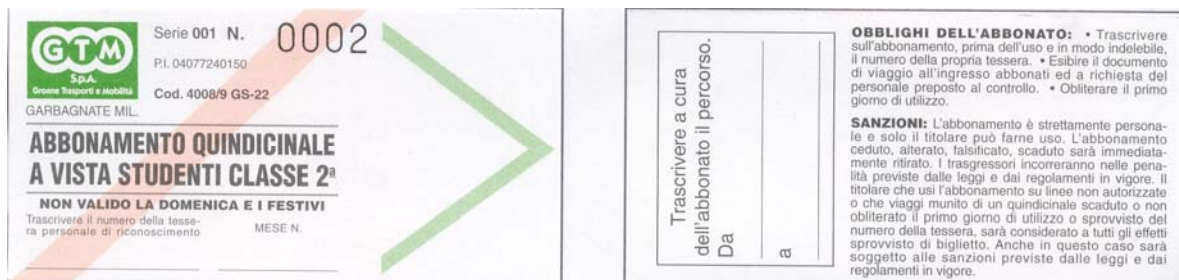

Si ricorda che, per non incorrere in sanzioni, l'abbonamento mensile GTM dovrà essere compilato in ogni sua parte:

1. riportare il nr. della tessera personale
2. riportare il mese ed anno di utilizzo
3. riportare sul retro il percorso "località di partenza e arrivo"