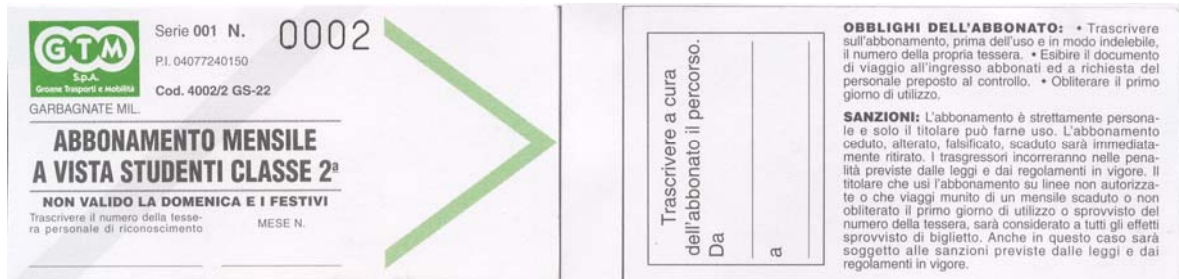

TIPOLOGIA ABBONAMENTI

L'utilizzo del servizio GTM dedicato per gli studenti delle scuole superiori è condizionato dall'acquisto dell'abbonamento mensile GTM.

Gli abbonamenti mensili sono caratterizzati dal logo GTM in bianco su campo verde e dalla freccia verde nello spazio per l'obliterazione.

Nei mesi di settembre, dicembre e giugno possono essere utilizzati abbonamenti ridotti quindicinali con analoga grafica e venduti a metà prezzo rispetto al mensile.