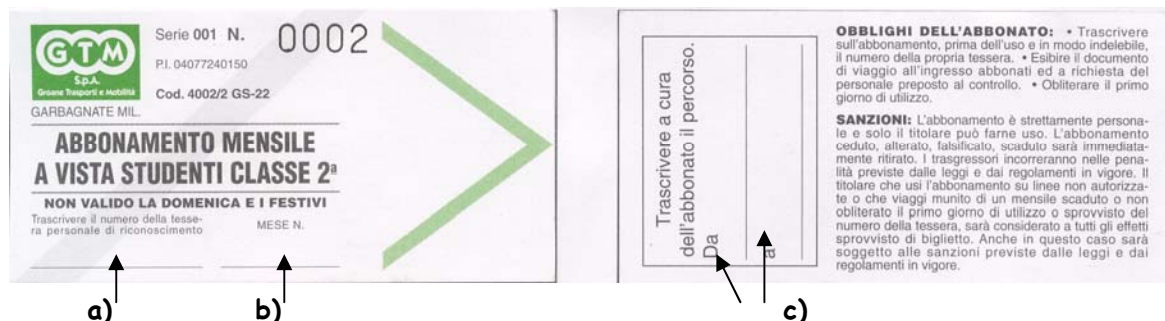

In caso di controllo, all'utente trovato senza documento o con documento irregolare, saranno applicate le sanzioni previste dalla legge.

Gli abbonamenti mensili non possono essere utilizzati sulle altre linee urbane ed interurbane gestite da GTM S.p.A o da altri vettori, anche se integrati SITAM.